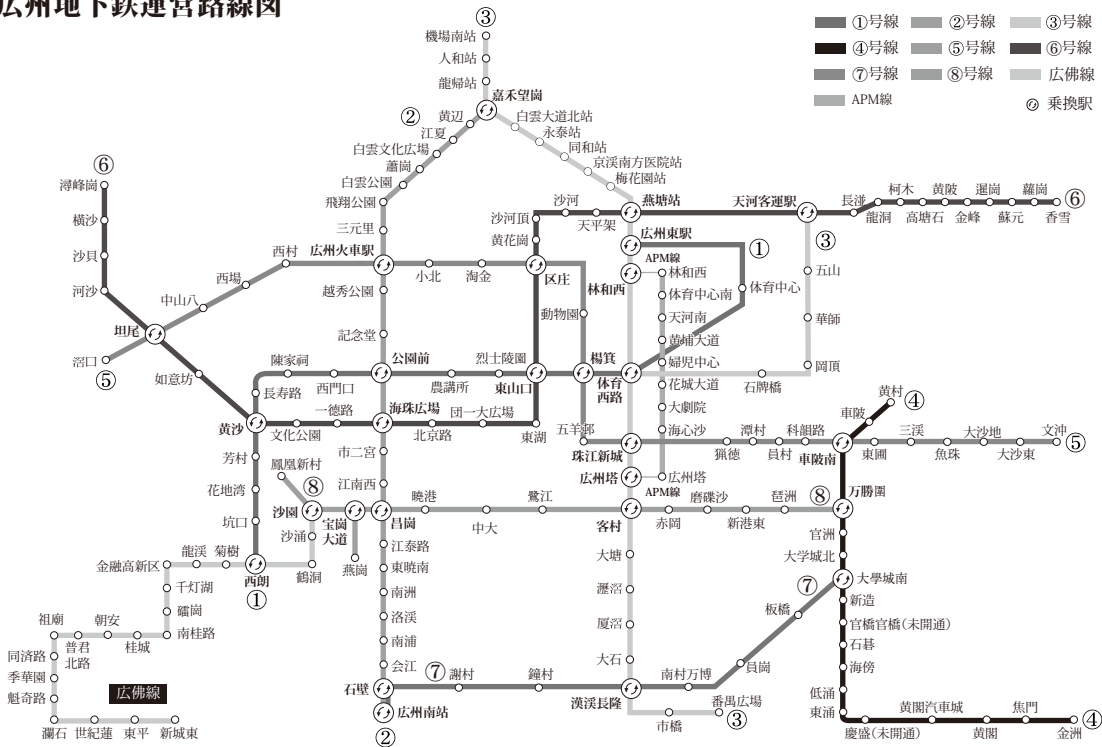

# 廣州地下鉄運營路線圖

# 上海地下鉄運路線図

# 深圳地下鉄運營路線図

①号線 ②号線 ③号線 ④号線 ⑤号線 ⑦号線 ⑨号線 ⑪号線 ②乘換駅