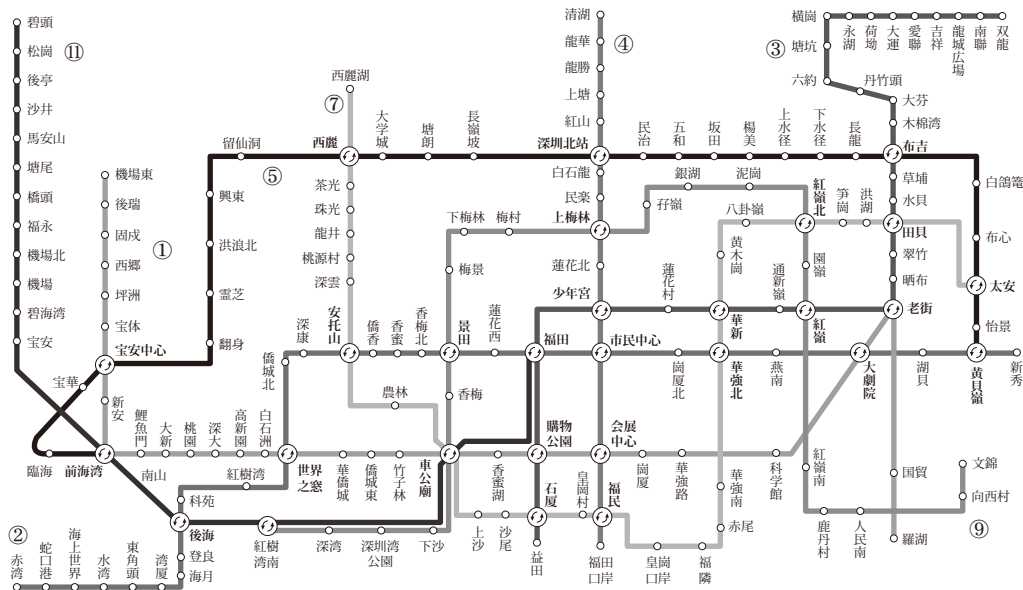

# 廣州地下鉄運營路線圖

# 上海地下鉄運路線図

# 深圳地下鉄運營路線図

①号線 ②号線 ③号線 ④号線 ⑤号線 ⑦号線 ⑨号線 ⑪号線 ②乘換駅